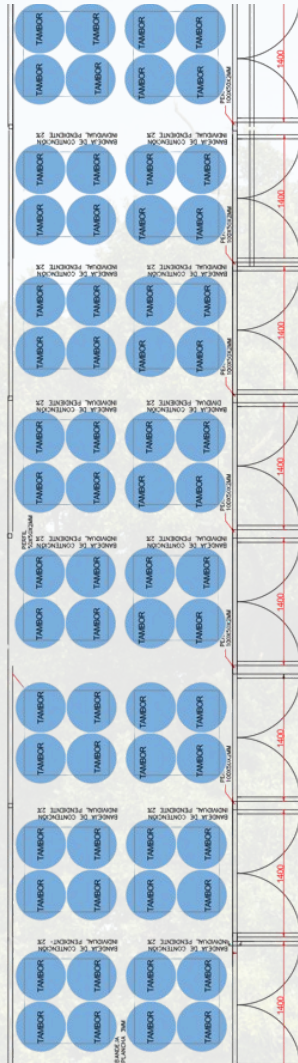

DESCRIPCIÓN

EN JIREH CONTAINERS, NOS PREOCUPAMOS POR EL CUIDADO DEL MEDIO AMBIENTE, ES POR ESTO, QUE TODAS NUESTRAS BODEGAS CUMPLEN CON LAS NORMATIVAS VIGENTES LA BODEGA RF-120 / 64 TAMBORES, CUMPLE CON RESISTENCIA AL FUEGO RF 120 LA BANDEJA DE CONTENCIÓN TIENE UNA CAPACIDAD DE 4860 LITROS. TODAS NUESTRAS BODEGAS TIENEN UNA GARANTIA DE 6 MESES

ESTUDIOS TÉCNICOS

- PLANO DIGITAL DE BODEGA
- MEMORIA TÉCNICA CONSTRUCTIVA
- ESTUDIO CARGAS COMBUSTIBLES
- ANÁLISIS DE INCOMPATIBILIDAD
- MEMORIA DESCRIPTIVA CONTROL DERRAMES
- MEMORIA DESCRIPTIVA CONTROL INCENDIOS
- MEMORIA CALCULO DE VENTILACIÓN

TIPO DE ALMACENAMIENTO

- LÍQUIDO INFLAMABLES
- SÓLIDOS INFLAMABLES
- COMBURENTES
- TÓXICOS
- CORROSIVOS
- OBJETOS VARIOS

NORMATIVAS ASOCIADAS

- D.S N°148 / 2003, MINSAL
- D.S N°43 / 2016. MINSAL
- D.S N°1594 / 1999, MINSAL