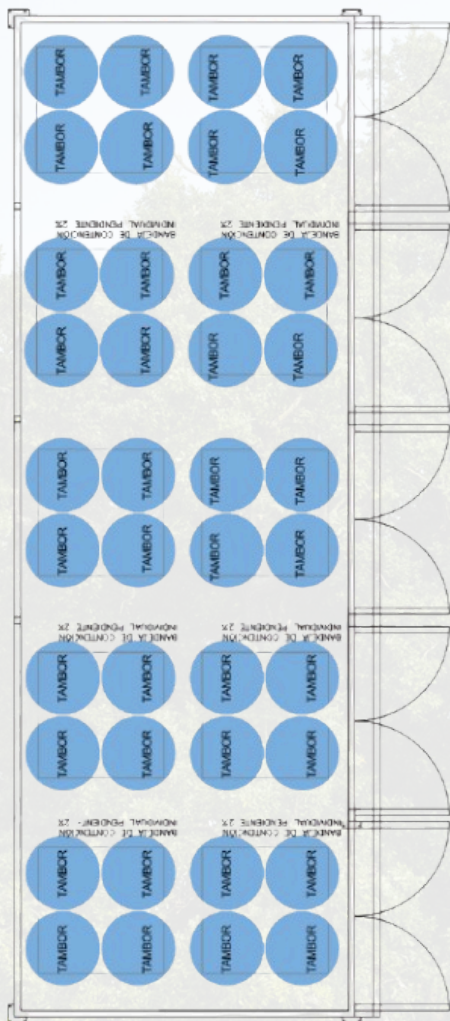

BODEGA SUSPEL & RESPEL PARA 40 TAMBORES- ISOPOL

DIMENSIONES

- LARGO 7,5 mts
- ANCHO 2,7 mts
- ALTO 2,5 mts

OTROS

- OREJAS DE IZAJES
- PATAS DE ANCLAJE

MATERIALIDAD

- ACERO AL CARBONO
- PLANCHA ACERO
- PERFILES DE FIERRO

BUZÓN ADS

KIT ANTI DERRAME 35 LTS

DESCRIPCIÓN

EN JIREH CONTAINERS, NOS PREOCUPAMOS POR EL CUIDADO DEL MEDIO AMBIENTE, ES POR ESTO, QUE TODAS NUESTRAS BODEGAS CUMPLEN CON LAS NORMATIVAS VIGENTES LA BODEGA RF-120 / 40 TAMBORES, CUMPLE CON RESISTENCIA AL FUEGO RF 120 LA BANDEJA DE CONTENCIÓN TIENE UNA CAPACIDAD DE 3038 LITROS. TODAS NUESTRAS BODEGAS TIENEN UNA GARANTIA DE 6 MESES

ESTUDIOS TÉCNICOS

- PLANO DIGITAL DE BODEGA
- MEMORIA TÉCNICA CONSTRUCTIVA
- ESTUDIO CARGAS COMBUSTIBLES
- ANÁLISIS DE INCOMPATIBILIDAD
- MEMORIA DESCRIPTIVA CONTROL DERRAMES
- MEMORIA DESCRIPTIVA CONTROL INCENDIOS
- MEMORIA CALCULO DE VENTILACIÓN